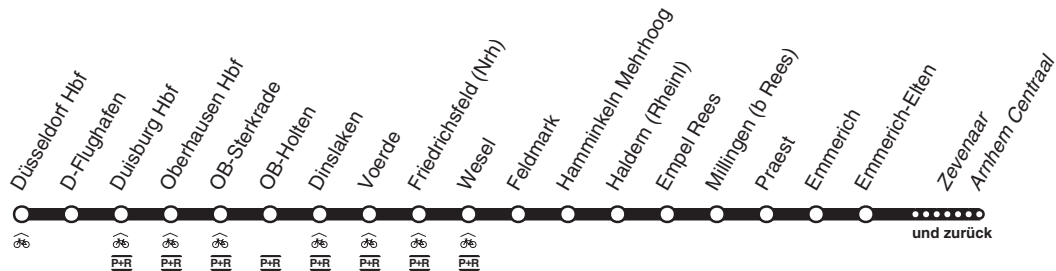

RE **RE19**

Rhein-IJssel - Express

DB-Kursbuchstrecke: 415, 420

Fahrradmitnahme begrenzt möglich
Anschlüsse siehe Haltestellenverzeichnis/Linienplan

RE19
VIAS3

Düsseldorf - Duisburg - Oberhausen - Dinslaken
Wesel - Emmerich - Emmerich-Elten - Zevenaar -
Arnhem
und zurück

RE19

Düsseldorf - Duisburg - Oberhausen - Dinslaken
Wesel - Emmerich - Emmerich-Elten - Zevenaar - Arnhem

RE19

RE

Wiederkehrende Baumaßnahmen im Laufe des gesamten Jahres. Bitte informieren Sie sich vor Fahrtantritt!

RE19

Düsseldorf - Duisburg - Oberhausen - Dinslaken
Wesel - Emmerich - Emmerich-Eiten - Zevenaar - Arnhem

RE

RE19

Wiederkehrende Baumaßnahmen im Laufe des gesamten Jahres. Bitte informieren Sie sich vor Fahrtantritt!