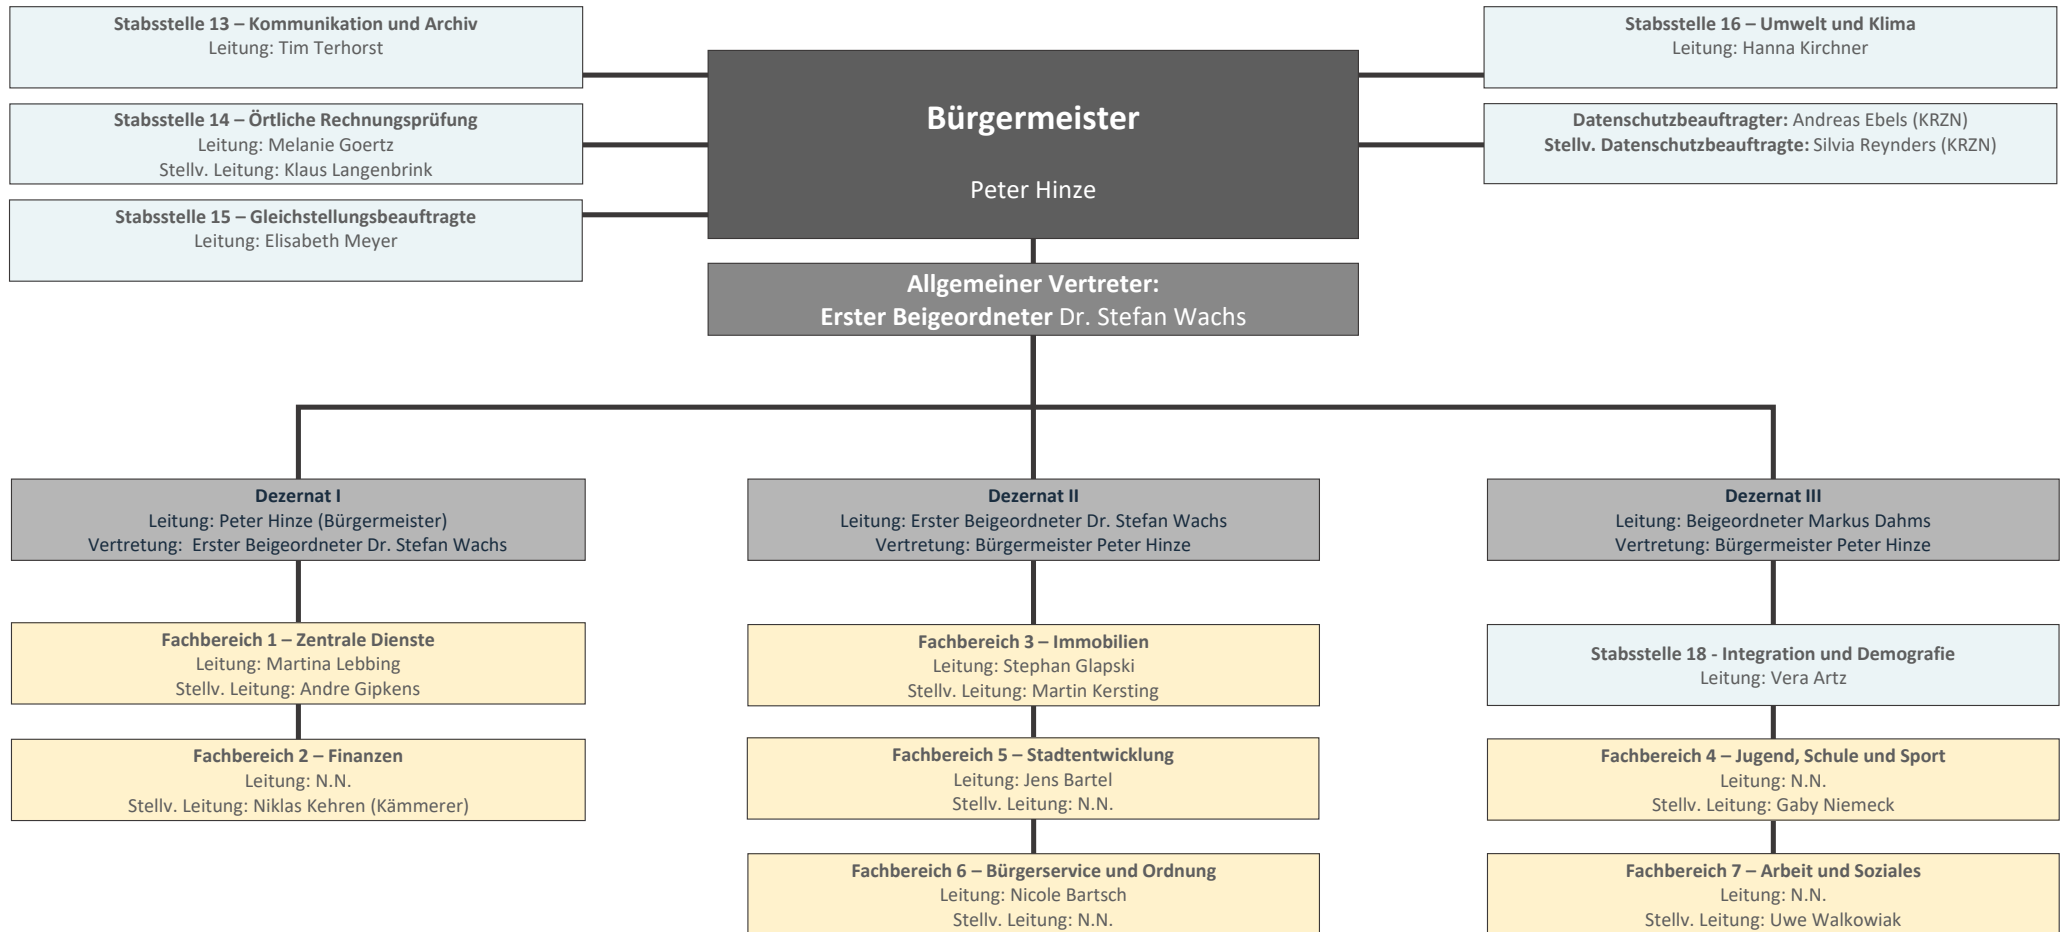

# Organigramm der Stadt Emmerich am Rhein

## Eigenbetriebsähnliche Einrichtungen:

41 / Kultur-Künste-Kontakte  
Emmerich am Rhein (KKK)

70 / Kommunalbetriebe Emmerich am Rhein (KBE)