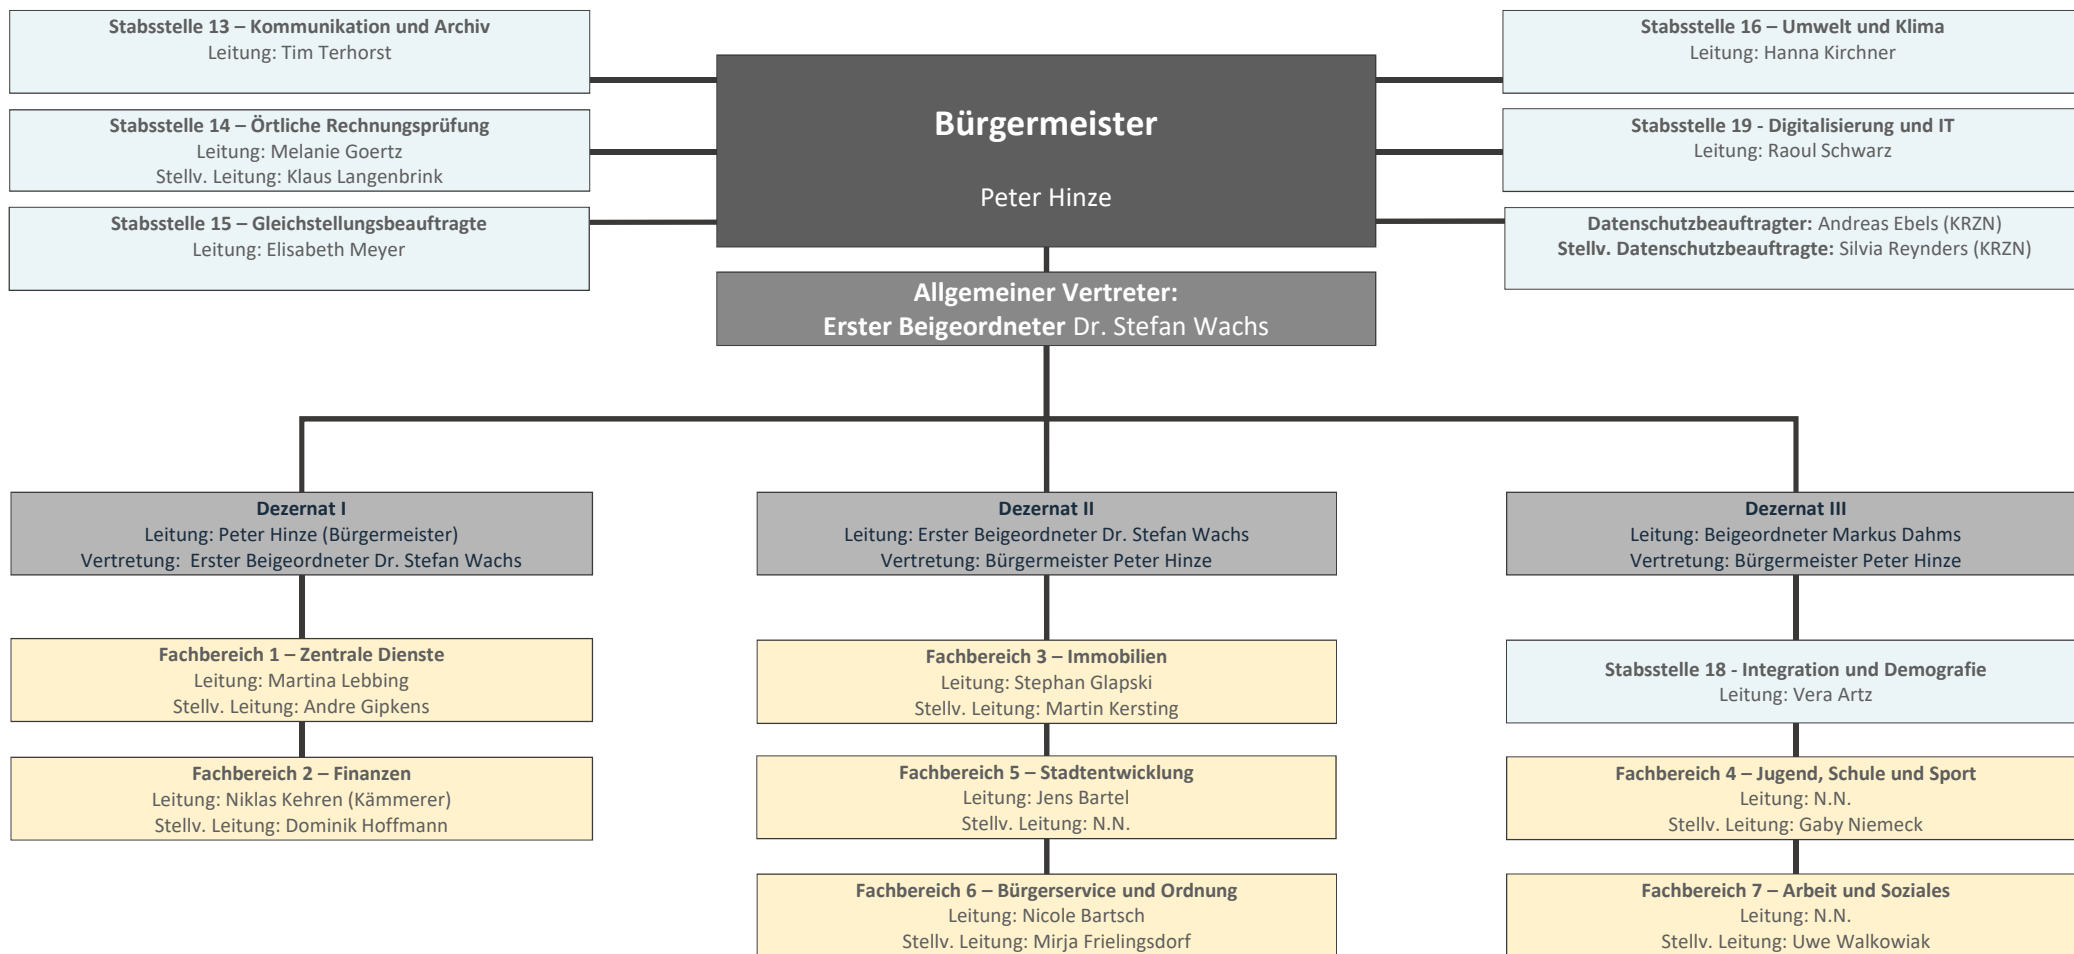

Organigramm der Stadt Emmerich am Rhein

Eigenbetriebsähnliche Einrichtungen:	41 / Kultur-Künste-Kontakte Emmerich am Rhein (KKK)	70 / Kommunalbetriebe Emmerich am Rhein (KBE)
---	---	---

Eigengesellschaften:	80 / Wirtschaftsförderungs- und Stadtmarketing Gesellschaft Emmerich am Rhein mbH (WiFö)	81 / Emmericher Gesellschaft für kommunale Dienstleistungen mbH (EGD)	71 / Technische Werke Emmerich am Rhein GmbH (TWE)
-----------------------------	--	---	--