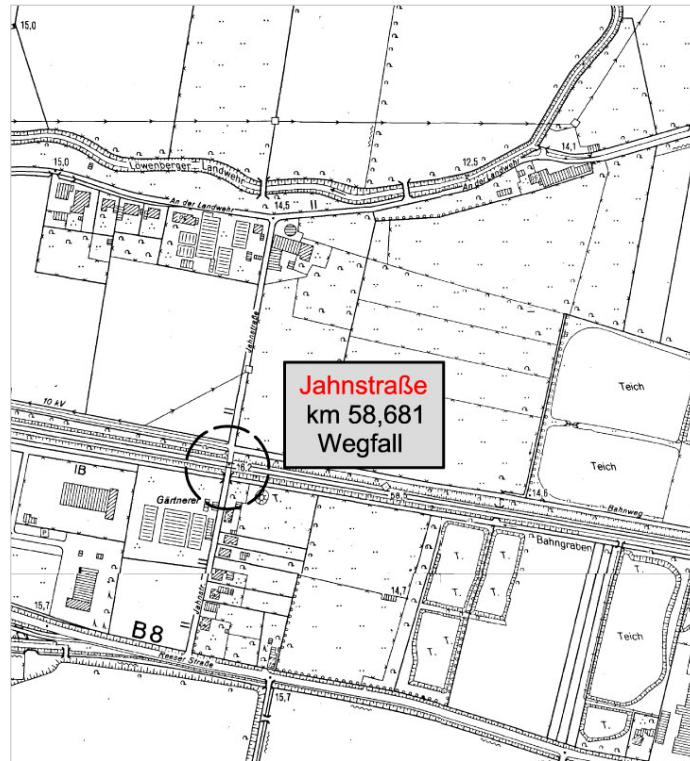

Bahnübergang Jahnstraße

Der Rat der Stadt Emmerich am Rhein beschließt am 03.02.2009, den Bahnübergang Jahnstraße ersatzlos zu schließen.