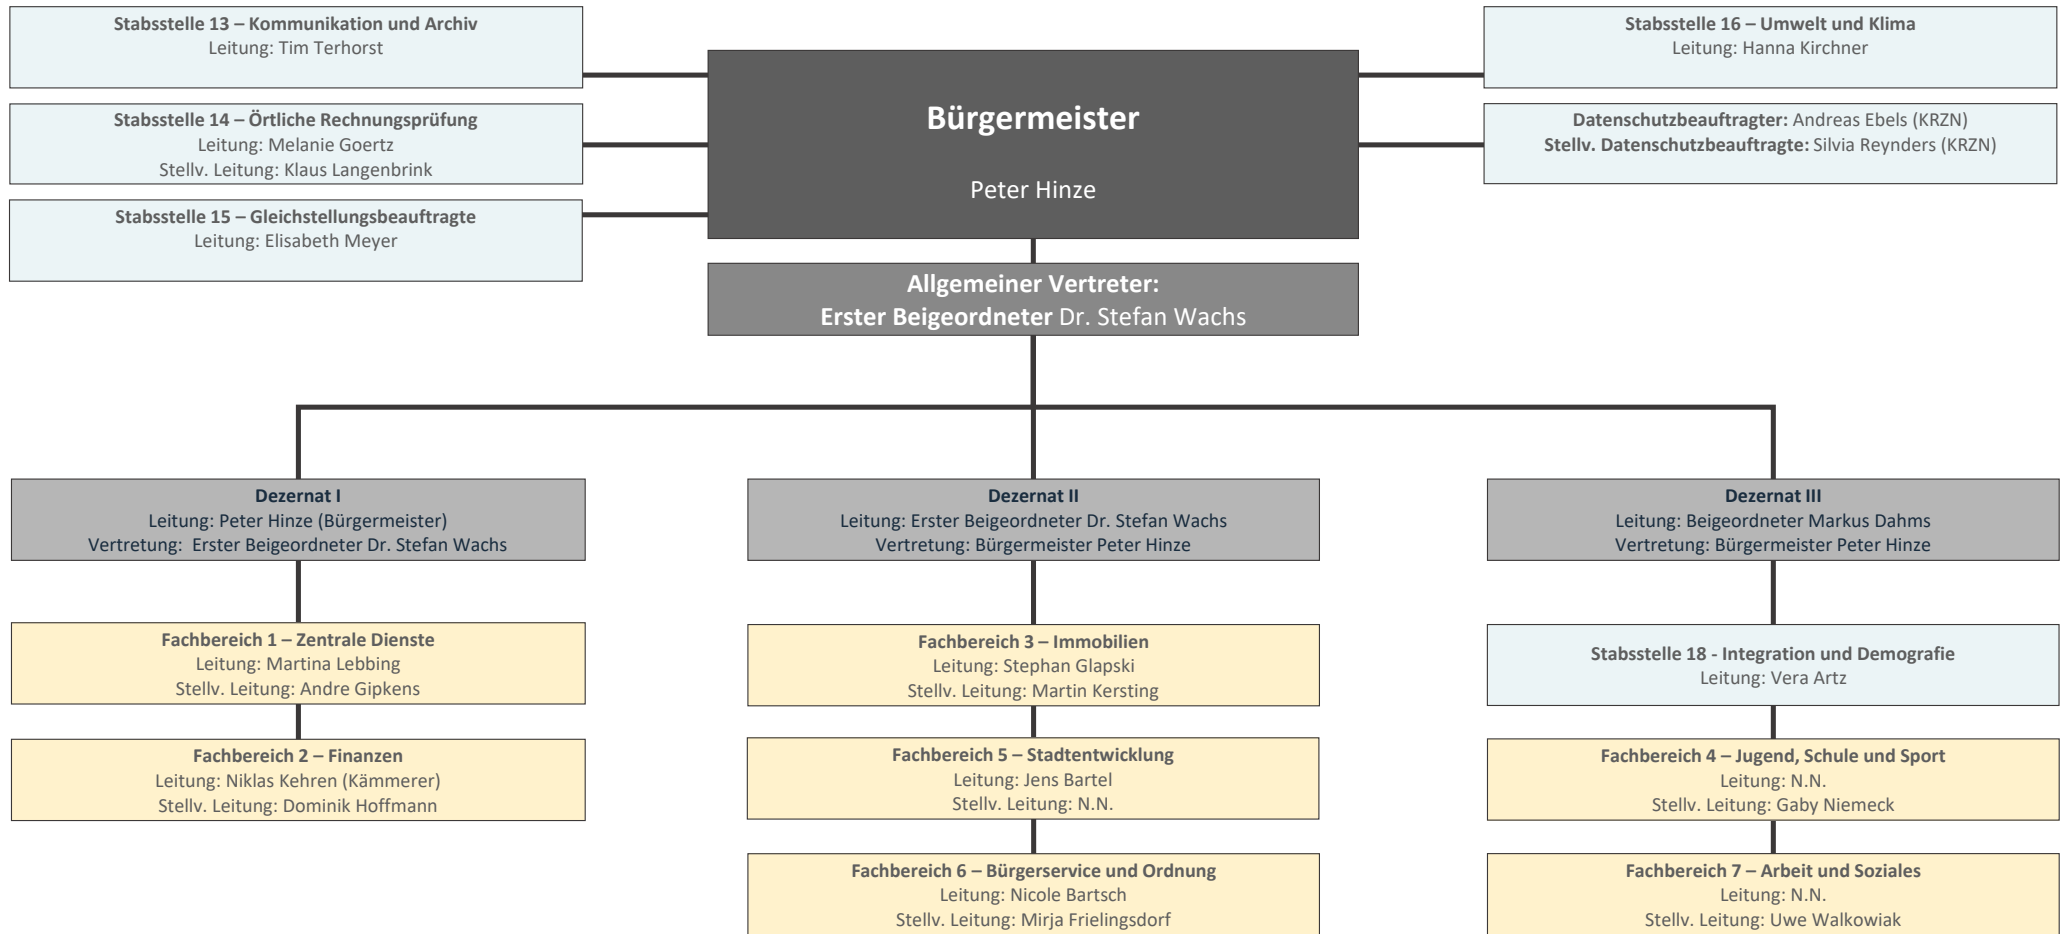

# Organigramm der Stadt Emmerich am Rhein

## Eigenbetriebsähnliche Einrichtungen:

41 / Kultur-Künste-Kontakte  
Emmerich am Rhein (KKK)

70 / Kommunalbetriebe Emmerich am Rhein (KBE)