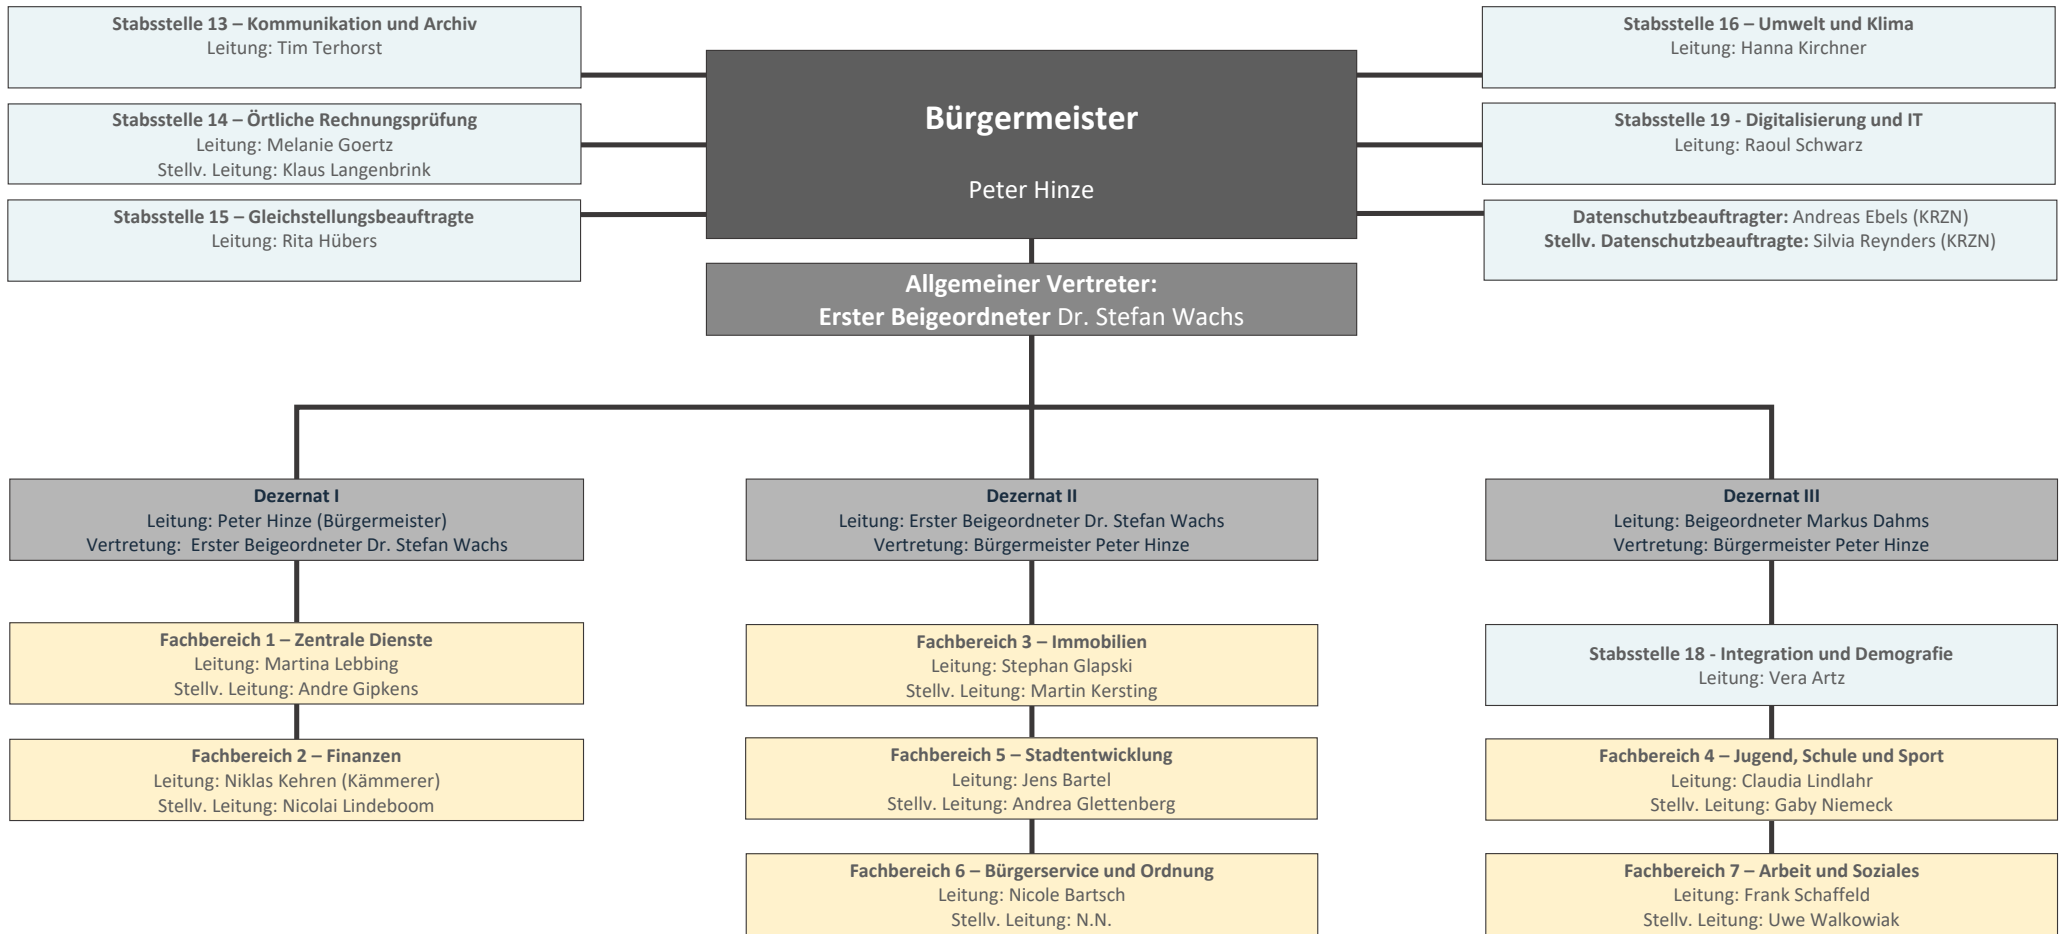

# Organigramm der Stadt Emmerich am Rhein

## Eigenbetriebsähnliche Einrichtungen:

41 / Kultur-Künste-Kontakte  
Emmerich am Rhein (KKK)

70 / Kommunalbetriebe Emmerich am Rhein (KBE)