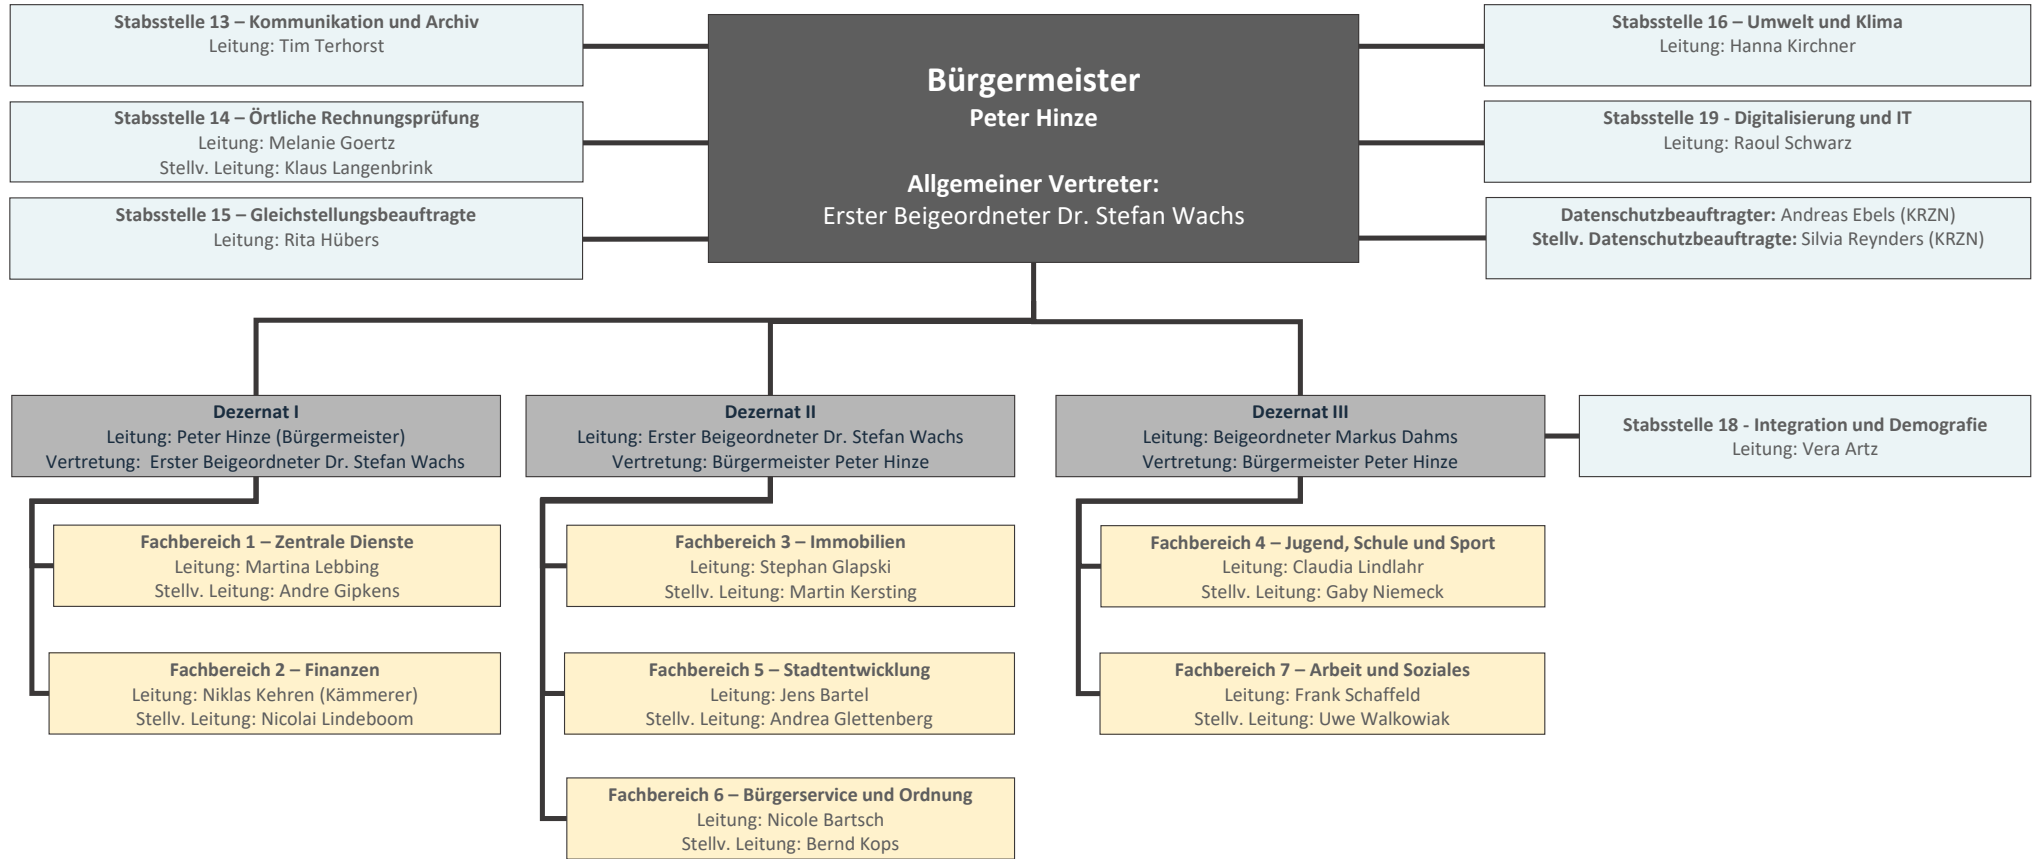

Organigramm der Stadt Emmerich am Rhein

Eigenbetriebsähnliche Einrichtungen:	41 / Kultur-Künste-Kontakte Emmerich am Rhein (KKK)	70 / Kommunalbetriebe Emmerich am Rhein (KBE)
---	--	---

Eigengesellschaften:	80 / Wirtschaftsförderungs- und Stadtmarketing Gesellschaft Emmerich am Rhein mbH (WiFö)	81 / Emmericher Gesellschaft für kommunale Dienstleistungen mbH (EGD)	71 / Technische Werke Emmerich am Rhein GmbH (TWE)
-----------------------------	---	--	--